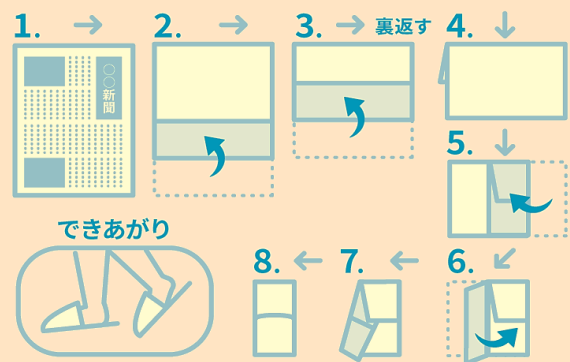

センター だより

じどうかんもあるよ

そっと話をきかせてよ

ほっとひと息ついてほしい

きっと力になれるとおもう

じどうかんは ここに 있습니다

できるかな? SDGs

楽しみながら SDGs できるかな?

9月1日は防災の日。身近なものでできる防災グッズがあるよ。調べてみよう!
9月2日(土)のなかよしひろばでは、新聞紙で防災スリッパを作るよ!

防災スリッパの作り方

かさの処分について

かさを持ってきたときは忘れないようにお持ち帰りください。

次回は9月30日(土)に処分します。

サークルのお知らせ

親子のふれあいやお母さん同士の仲間づくり、情報交換の場としてのサークル活動です。

警報発令時の 対応について

新居浜市に警報が出ている時は、利用者の安全のため児童館では遊ぶことができません。

児童館の情報は公式LINEアカウントでもお知らせしますのでぜひご登録ください。

ほっぷ 0歳児		すてっぷ 1歳児		じゃんぷ 2歳児	
火曜日 10:30~11:10		水曜日 11:00~11:45		木曜日 11:00~11:45	
日	内容	日	内容	日	内容
5	みんなであそぼう	6	リズムあそび	7	しゃぼん玉あそび
12	敬老の日のプレゼント作り	13	敬老の日のプレゼント作り	14	敬老の日のプレゼント作り
12日~14日の敬老のプレゼント作りはお子さんの写真をご持参ください。					
19	振替休日のためお休み	20	バルーンあそび	21	ボールあそび
26	しゃぼん玉あそび	27	しゃぼん玉あそび	28	絵具であそぼう
いつからでも参加できます。詳しく知りたい方は、児童センターにお問い合わせください。					